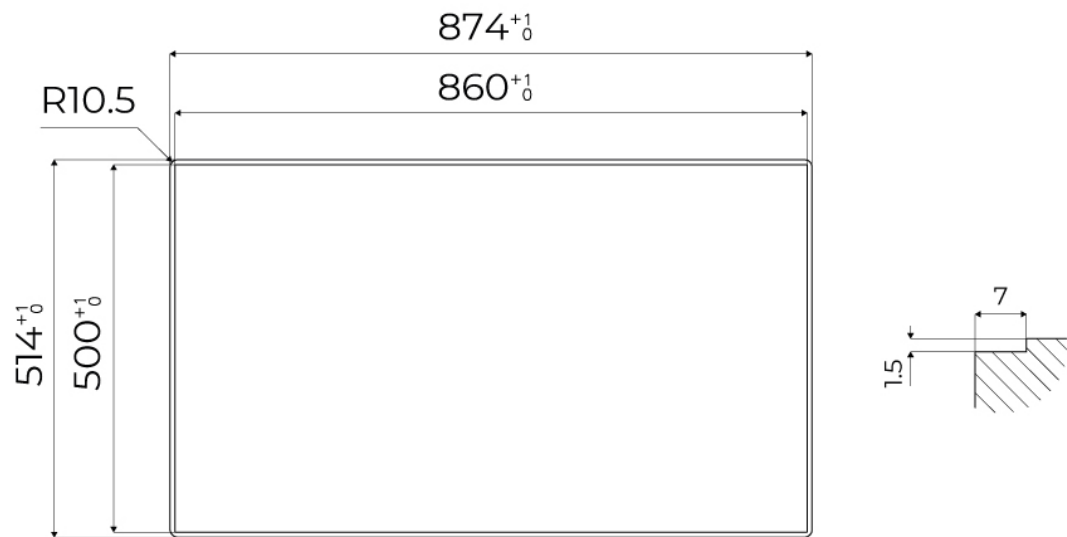

MITGELIEFERT

8407 121 - Automatischer
Abfluss Space Push
8100 606 - Gitter Black
8100 607 - Gitter Black

TECHNISCHE DATEN

FTS - cut out

FT - cut out

GALERIE

GELIEFERT

**Automatischer Abfluss Space Push
Gold**
8407 121