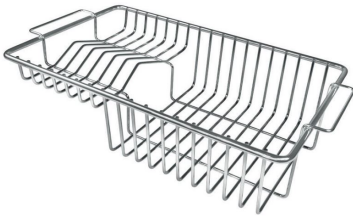

MITGELIEFERT

8407 121 - Automatischer
Abfluss Space Push
8100 606 - Gitter Black
8100 607 - Gitter Black

TECHNISCHE DATEN

FTS - cut out

FT - cut out

GALERIE

GELIEFERT

**Automatischer Abfluss Space Push
Gold**
8407 121

Gitter Black
8100 606

Gitter Black
8100 607

OPTIONALES ZUBEHÖR

Edelstahlkorb
8611 000

Perforierte Edelstahlwanne
8156 000

Schneidebrett aus Nussbaumholz
8642 004

Tellerständer
8100 306

PAARUNGEN