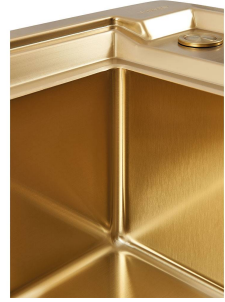

OUTLINE GOLD

Edelstahlspülen

Code: 6602 009

EINZELHEITEN

Einbaurand Flächenbündig | FTS

Farbgebung Gold

Material Edelstahl AISI 304

Textur Bürstung in Linie

SPÜLBECKEN Stahlstärke 1 mm. Eine beachtliche Dicke, die maximale Robustheit für Spülen garantiert, die die Zeichen der Zeit nicht kennen.

SPÜLBECKEN MIT ENGEM RADIUS Quadratische Spülen mit modernem Design und erhöhtem Fassungsvermögen. Für minimale Ästhetik in Kombination mit maximaler Praktikabilität.

MITGELIEFERT

8407 121 - Automatischer
Abfluss Space Push
8100 606 - Gitter Black
8100 607 - Gitter Black

TECHNISCHE DATEN

FTS - cut out

FT - cut out

GALERIE

GELIEFERT

**Automatischer Abfluss Space Push
Gold**
8407 121